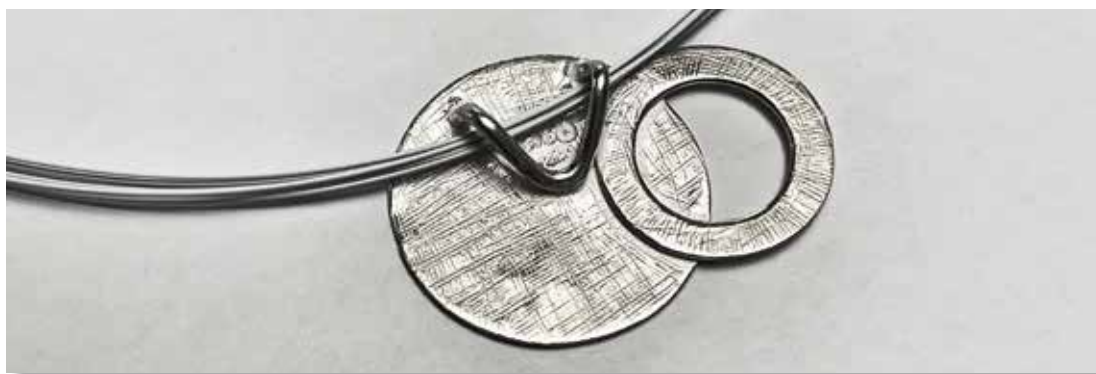

La Résurrection

RISEN

Collier • Bracelet • Broche • Bague • Boucles d'oreilles

Cette ligne de bijoux « RISEN » représente la Résurrection.
Le tombeau vide, la pierre roulée et la croix renversée.

Grand Collier **New!**

Pendentif:

- Hauteur du « tombeau » : 18 mm
- Hauteur de la « pierre » : 25 mm
- Largeur totale : 34 mm

Tour de cou:

- 43 cm de longueur
- Métal nylon plusieurs fils de 0.5mm, noir ou gris clair
- Chainette fine en argent

Collier

Pendentif:

- Hauteur du « tombeau » : 13 mm
- Hauteur de la « pierre » : 15 mm
- Largeur totale : 23 mm

Tour de cou:

- 43 cm de longueur
- Métal nylon plusieurs fils de 0.5mm, noir ou gris clair
- Chainette fine en argent

Bague **New!**

- Taille ajustable

Boucles d'oreilles **New!**

- Vendu par paire

Bracelet

- Cordelette ajustable en coton ciré (noir, brun et chocolat)
- Cordelette ajustable en polyester (rouge et bordeaux)
- Système de fermeture