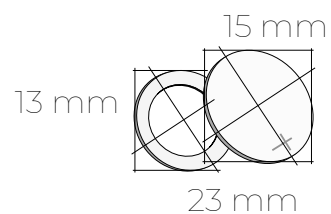

Pendentif:

- Hauteur du « tombeau » : 18 mm
- Hauteur de la « pierre » : 25 mm
- Largeur totale : 34 mm

Tour de cou:

- 43 cm de longueur
- Métal nylon plusieurs fils de 0.5mm, noir ou gris clair
- Chainette fine en argent

Collier

Pendentif:

- Hauteur du « tombeau » : 13 mm
- Hauteur de la « pierre » : 15 mm
- Largeur totale : 23 mm

Tour de cou:

- 43 cm de longueur
- Métal nylon plusieurs fils de 0.5mm, noir ou gris clair
- Chainette fine en argent