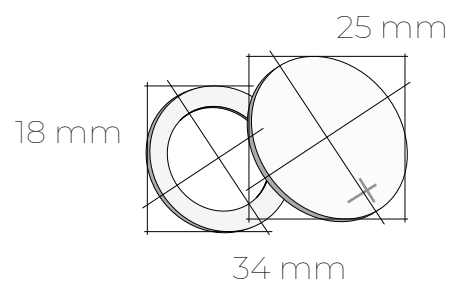

La Résurrection

RISEN

Collier • Bracelet • Broche • Bague • Boucles d'oreilles

Cette ligne de bijoux « RISEN » représente la Résurrection.
Le tombeau vide, la pierre roulée et la croix renversée.

Grand Collier **New!**

Pendentif:

- Hauteur du « tombeau » : 18 mm
- Hauteur de la « pierre » : 25 mm
- Largeur totale : 34 mm

Tour de cou:

- 43 cm de longueur
- Métal nylon plusieurs fils de 0.5mm, noir ou gris clair
- Chainette fine en argent

Collier

Pendentif:

- Hauteur du « tombeau » : 13 mm
- Hauteur de la « pierre » : 15 mm
- Largeur totale : 23 mm

Tour de cou:

- 43 cm de longueur
- Métal nylon plusieurs fils de 0.5mm, noir ou gris clair
- Chainette fine en argent