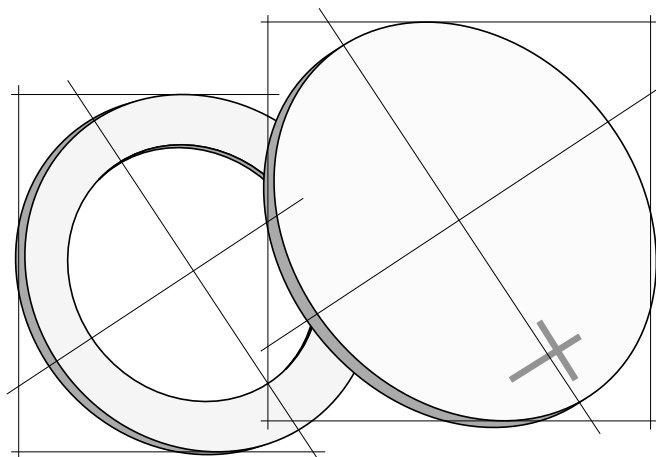

La Résurrection

RISEN

Collier • Bracelet • Broche • Bague • Boucles d'oreilles

Cette ligne de bijoux « RISEN » représente la Résurrection.
Le tombeau vide, la pierre roulée et la croix renversée.

Grand Collier **New!**

Pendentif:

- Hauteur du « tombeau » : 18 mm
- Hauteur de la « pierre » : 25 mm
- Largeur totale : 34 mm

Tour de cou:

- 43 cm de longueur
- Métal nylon plusieurs fils de 0.5mm, noir ou gris clair
- Chainette fine en argent

Collier

Pendentif:

- Hauteur du « tombeau » : 13 mm
- Hauteur de la « pierre » : 15 mm
- Largeur totale : 23 mm

Tour de cou:

- 43 cm de longueur
- Métal nylon plusieurs fils de 0.5mm, noir ou gris clair
- Chainette fine en argent